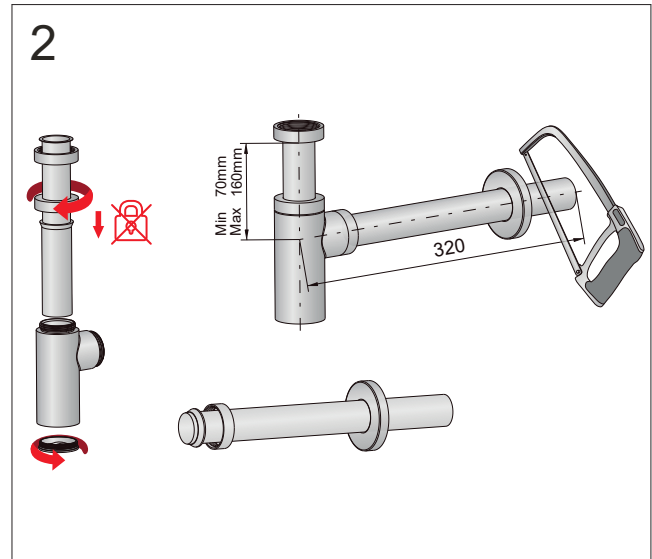

# A186

PL Instrukcja montażu i konserwacji  
EN Installation and maintenance  
DE Montage- und Wartungsanleitung  
RU Инструкция по установке и уходу

 **OMNIRE**

Enjoy home, every day.

W zestawie / Included / Im Lieferumfang / В комплекте